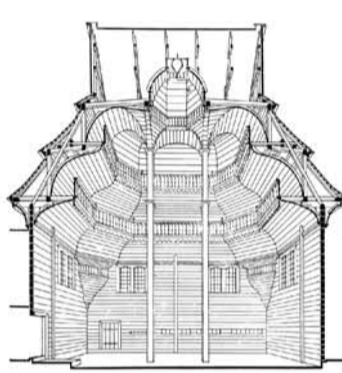

SINAGOGA DI WOLPA
Bialystok, Polonia | XVIII secolo